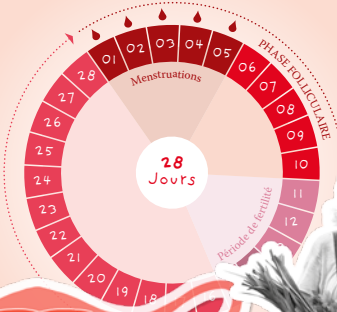

Pour filles entre 10 et 14 ans, accompagnées d'une personne de confiance. Maximum 12 enfants.

Inscriptions T. 51 80 80 2264 / egalite@bettembourg.lu

obeler
fenneng:beetebuerg:
hünchereng
näerzeng
eis gemeng

gender
equality

CID
FRAEN AN GENDER

Parfaitement en règle(s)

LESUNG | GESPRÄCHSRUNDE
AUSSTELLUNG | GEFÜHRTE BESICHTIGUNGEN
WORKSHOP

obeler
fenneng:beeteburg:
hünchereng
näerzeng
eis gemeng

gender equality

CID **FRAEN AN GENDER**

LESUNG, GESPRÄCHSRUNDE, AUSSTELLUNG

Mittwoch 24. Mai 2023 | 19.00 Uhr
Veräinshaus, 31, rue Auguste Collart,
Bettemburg

Die bekannte Menstruationsaktivistin und Schriftstellerin *Franka Frei* liest aus ihrem Buch „**Periode ist politisch**“ vor und geht anschließend mit der Sportwissenschaftlerin *Laura-Sophie Usinger* und *Daniela Dario*, Verantwortliche der Kampagne „Meng Reegel, mäi Kierper“ vom Ministerium für Bildung, Kinder und Jugend, sowie Schülerinnen und Turnerinnen des Le Réveil Beeteburg ins Gespräch.